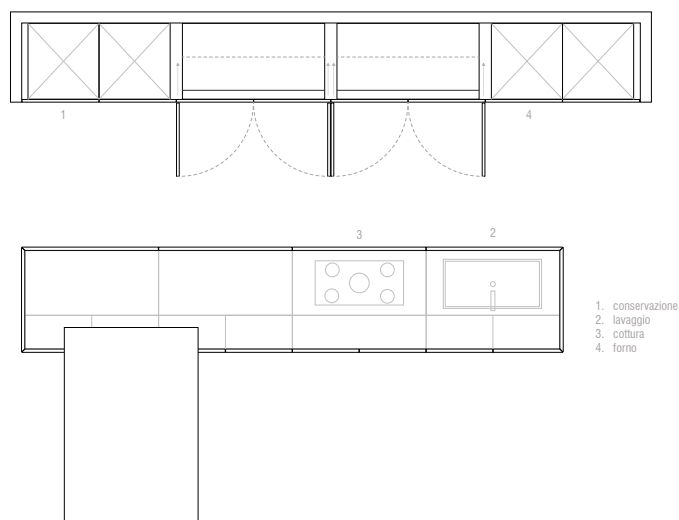

PITTORI¹⁹³¹

Chiarezza

Spazi armoniosi e lucenti

Linee essenziali e pulite sono alla base di questa cucina, che si presenta chiara e nitida nella sua composizione.

L'isola è la parte protagonista ed essa raccoglie le funzioni principali della cucina, con un piano sottile, sempre bianco tono su tono, che si stacca dalle ante per alleggerire il volume e demarcare una linea orizzontale di definizione.

Dettagli raffinati

Un'anta con una gola piatta diagonale è stata scelta per questa cucina, in modo da farla sembrare sottile sia alla vista che al tatto, anche grazie alla finitura soft touch scelta e alle linee arrotondate.