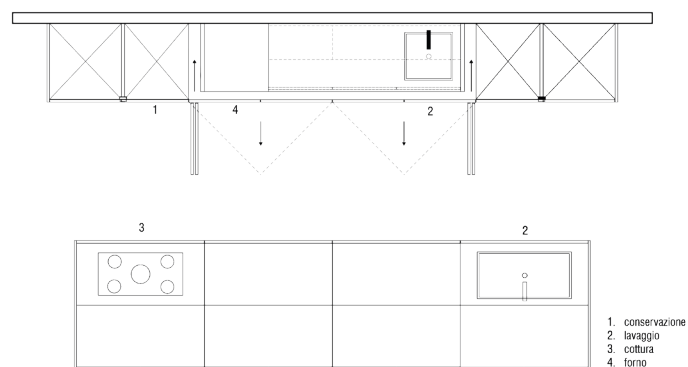

PITTORI¹⁹³¹

Freschezza

Linee pulite per una cucina dal sapore fresco

Un'isola e un blocco operativo sono i due elementi che caratterizzano questa cucina, uno di fronte l'altro.

L'isola è un volume pieno in marmo usato sia sul piano che sulle ante, in cui la venatura della pietra scandisce la geometria delle forme e ammorbidisce il tono scuro del blocco compatto aggiungendo sfumature dai toni chiari. Il lavabo ad un'estremità dell'isola, leggermente rialzato rispetto al piano, è l'unico elemento che crea movimento e ne spezza la linearità.

A fare da cornice sullo sfondo della composizione, abbiamo un gruppo pieno di colonne, in cui le ante rientranti nascondono il piano operativo centrale in acciaio. La finitura delle colonne con un effetto metallo è in piena sintonia con l'acciaio all'interno e con la pietra dell'isola e dona freschezza all'intera composizione, rendendo la cucina estremamente contemporanea.

Dettagli raffinati

L'uso dello stesso materiale nel dettaglio dell'anta quasi nasconde la gola dritta diagonale e si perde lo stacco con il piano, rendendo l'isola un blocco pieno.

Nel piano operativo delle colonne invece è stata usata una maniglia ricavata direttamente nell'anta in acciaio.